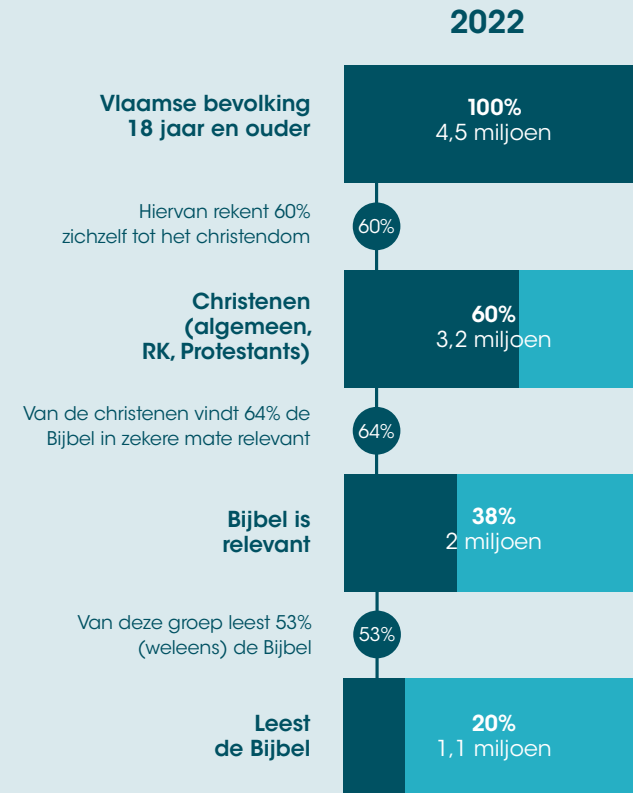

Nederlands-Vlaams
Bijbelgenootschap

Bijbel gebruik in cijfers

**Slechts 20% leest
de Bijbel met
enige regelmaat.**

Gebruik print of digitale Bijbel

Wat doet de Bijbel met zijn lezers?

Invloed Bijbel op keuzes