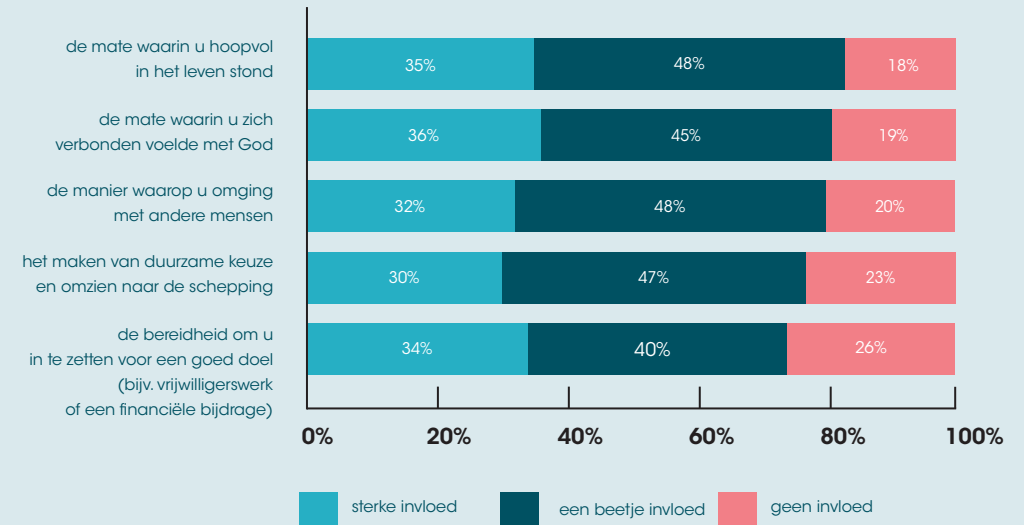

Nederlands-Vlaams
Bijbelgenootschap

Bijbel gebruik in cijfers

**Slechts 20% leest
de Bijbel met
enige regelmaat.**

Gebruik print of digitale Bijbel

Wat doet de Bijbel met zijn lezers?

Invloed Bijbel op keuzes